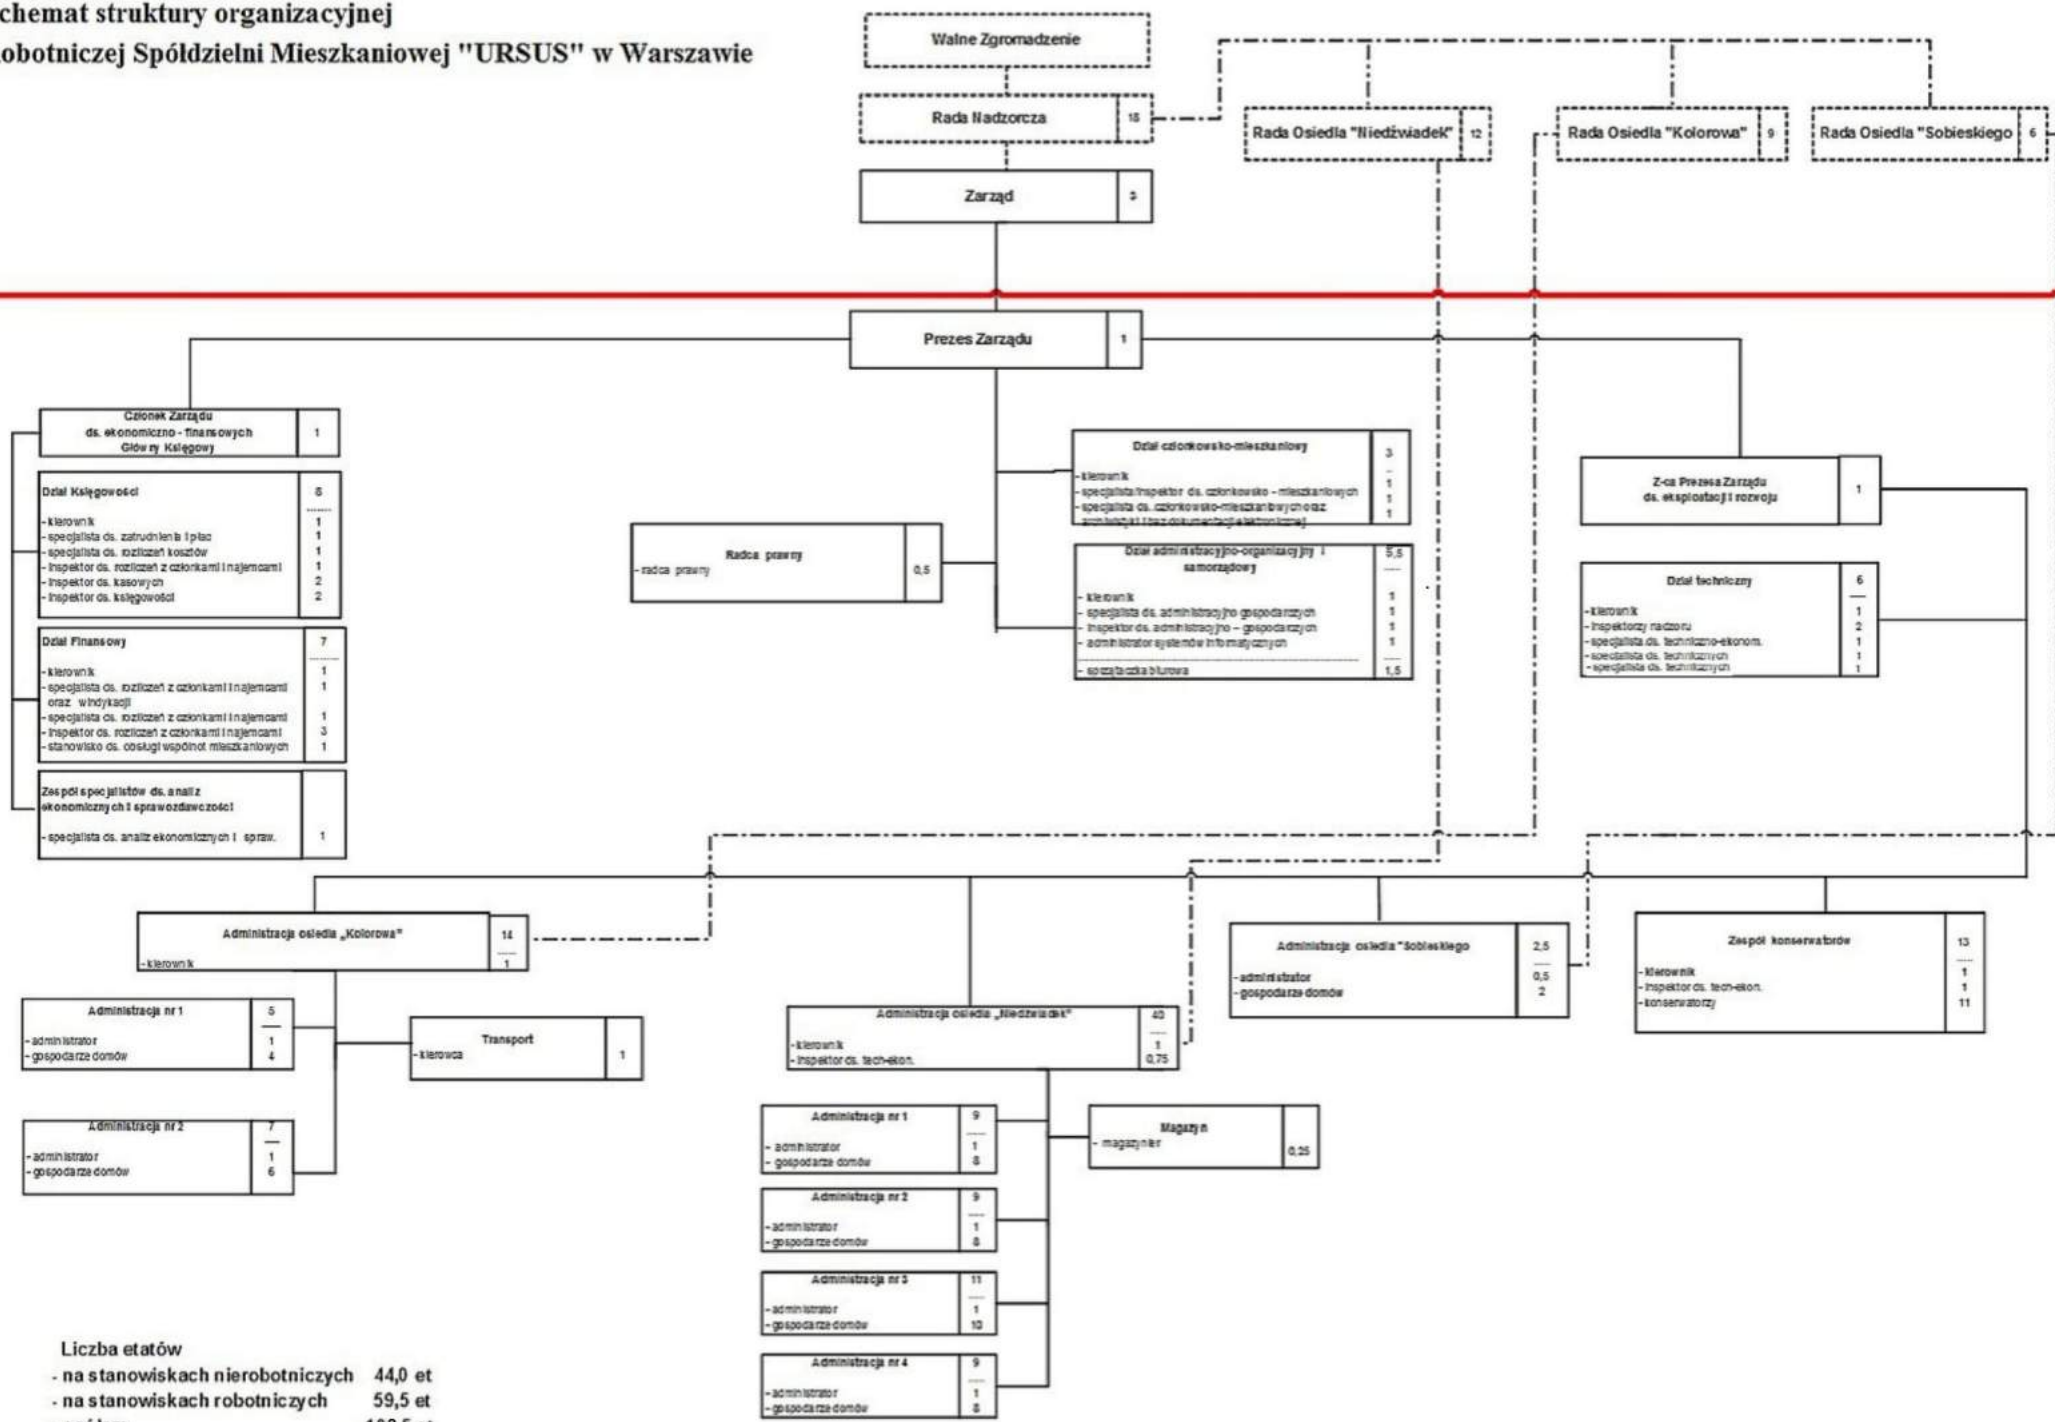

**Schemat struktury organizacyjnej
Robotniczej Spółdzielni Mieszkaniowej "URSUS" w Warszawie**

Liczba etatów

- na stanowiskach nierobotniczych 44,0 et
- na stanowiskach robotniczych 59,5 et
- ogółem 103,5 et